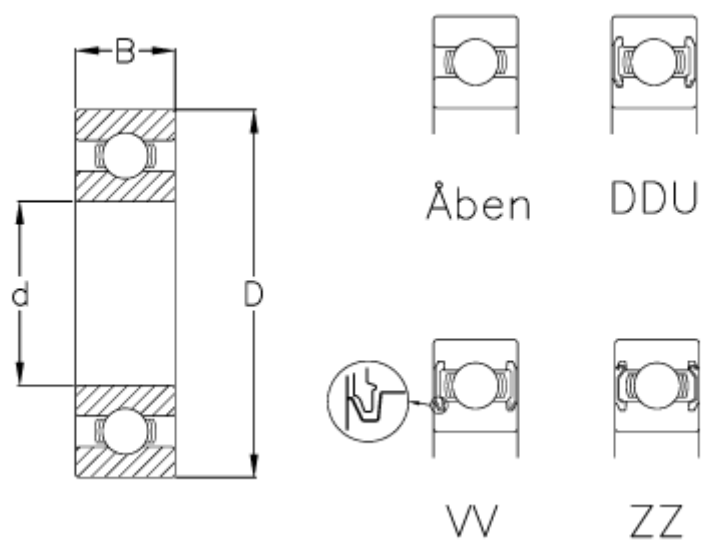

Varenummer: 570101200802  
Beskrivelse: NSK Leje 6001 C3  
Note: Åben

## Mål

B = 8  
D = 28  
d = 12  
Type = 6001